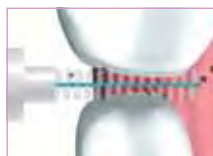

Interdentalbürsten

Ausführung		Draht- durchmesser	Einführungs- zylinder	Reinigungs- zylinder
pink xx-fine		 0,4 mm	ø 0,5 mm	 ø 1,5 mm
gelb x-fine		 0,5 mm	ø 0,6 mm	 ø 1,8 mm
weiß fine		 0,6 mm	ø 0,7 mm	 ø 2,0 mm
grün medium		 0,7 mm	ø 0,8 mm	 ø 2,2 mm
blau large		 0,7 mm	ø 0,8 mm	 ø 3,0 mm
bordeaux x-large		 0,7 mm	ø 0,8 mm	 ø 6,5 mm
orange conical		 0,7 mm	ø 0,8 mm	 ø 2,5-5,0 mm

>> Pic-Brush® Ersatzbürsten

Sieben verschiedene Interdentalbürsten aus beschichtetem Spezialdraht mit ultrafeinen Borsten reinigen schonend und gründlich. In hygienischer Aufbewahrungsbox mit sechs bzw. zwölf Bürsten in farbcodierten Stärken.