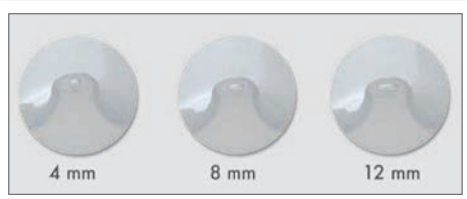

### ■ EINNEHMEBECHER OHNE GRIFF

mit Deckel, Inhalt: 250 ml, autoklavierbar bis 130°C, Spülmaschinengeeignet bis 65°C

Art.-Nr.	PZN	Artikelbeschreibung
29070	01349710	blau, 1 Deckel (4mm)
29071	01349696	grün, 1 Deckel (4mm)
29074	01349673	milchig, 1 Deckel (4mm)
29110	09423920	rot, 1 Deckel (4mm)
29073	01349621	weiß, 1 Deckel (4mm)
29075	01349615	blau, 1 Deckel (12mm)
29005	06641467	grün, 1 Deckel (12mm)
29076	01349584	milchig, 1 Deckel (12mm)
29111	09423937	rot, 1 Deckel (12mm)
29004	06641450	weiß, 1 Deckel (12mm)
29054	01687625	blau, 2 Deckel (4/12mm)
29055	01687631	grün, 2 Deckel (4/12mm)
29003	07354445	milchig, 2 Deckel (4/12mm)
29112	09423943	rot, 2 Deckel (4/12mm)
29057	01687660	weiß, 2 Deckel (4/12mm)
29091	01349561	milchig, 3 Deckel (4/8/12mm)

### ■ EINNEHMEBECHER, 1 GRIFF

mit Deckel, Inhalt: 250 ml, autoklavierbar bis 130°C, Spülmaschinengeeignet bis 65°C

Art.-Nr.	PZN	Artikelbeschreibung
29077	01350096	blau, 1 Deckel (4mm)
29014	08490038	grün, 1 Deckel (4mm)
29078	01350073	milchig, 1 Deckel (4mm)
29113	09423966	rot, 1 Deckel (4mm)
29015	08490044	weiß, 1 Deckel (4mm)
29079	01350044	blau, 1 Deckel (12mm)
29017	08490067	grün, 1 Deckel (12mm)
29080	01350021	milchig, 1 Deckel (12mm)
29114	09423995	rot, 1 Deckel (12mm)
29018	08490127	weiß, 1 Deckel (12mm)
29058	01687677	blau, 2 Deckel (4/12mm)
29059	01687683	grün, 2 Deckel (4/12mm)
29019	08490133	milchig, 2 Deckel (4/12mm)
29115	09424003	rot, 2 Deckel (4/12mm)
29069	01687737	weiß, 2 Deckel (4/12mm)
29092	01350015	milchig, 3 Deckel (4/8/12mm)

\* Farben einzelner Artikel können von der Abbildung abweichen