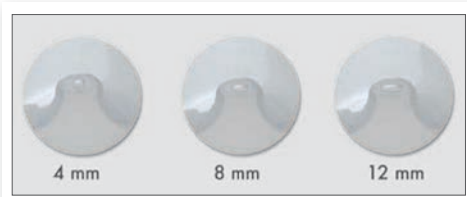

### ■ EINNEHMEBECHER OHNE GRIFF

mit Deckel, Inhalt: 250 ml, autoklavierbar bis 130°C, Spülmaschinengeeignet bis 65°C

Art.-Nr.	PZN	Artikelbeschreibung
29070	01349710	blau, 1 Deckel (4mm)
29071	01349696	grün, 1 Deckel (4mm)
29074	01349673	milchig, 1 Deckel (4mm)
29110	09423920	rot, 1 Deckel (4mm)
29073	01349621	weiß, 1 Deckel (4mm)
29075	01349615	blau, 1 Deckel (12mm)
29005	06641467	grün, 1 Deckel (12mm)
29076	01349584	milchig, 1 Deckel (12mm)
29111	09423937	rot, 1 Deckel (12mm)
29004	06641450	weiß, 1 Deckel (12mm)
29054	01687625	blau, 2 Deckel (4/12mm)
29055	01687631	grün, 2 Deckel (4/12mm)
29003	07354445	milchig, 2 Deckel (4/12mm)
29112	09423943	rot, 2 Deckel (4/12mm)
29057	01687660	weiß, 2 Deckel (4/12mm)
29091	01349561	milchig, 3 Deckel (4/8/12mm)

### ■ EINNEHMEBECHER, 1 GRIFF

mit Deckel, Inhalt: 250 ml, autoklavierbar bis 130°C, Spülmaschinengeeignet bis 65°C

Art.-Nr.	PZN	Artikelbeschreibung
29077	01350096	blau, 1 Deckel (4mm)
29014	08490038	grün, 1 Deckel (4mm)
29078	01350073	milchig, 1 Deckel (4mm)
29113	09423966	rot, 1 Deckel (4mm)
29015	08490044	weiß, 1 Deckel (4mm)
29079	01350044	blau, 1 Deckel (12mm)
29017	08490067	grün, 1 Deckel (12mm)
29080	01350021	milchig, 1 Deckel (12mm)
29114	09423995	rot, 1 Deckel (12mm)
29018	08490127	weiß, 1 Deckel (12mm)
29058	01687677	blau, 2 Deckel (4/12mm)
29059	01687683	grün, 2 Deckel (4/12mm)
29019	08490133	milchig, 2 Deckel (4/12mm)
29115	09424003	rot, 2 Deckel (4/12mm)
29069	01687737	weiß, 2 Deckel (4/12mm)
29092	01350015	milchig, 3 Deckel (4/8/12mm)

\* Farben einzelner Artikel können von der Abbildung abweichen