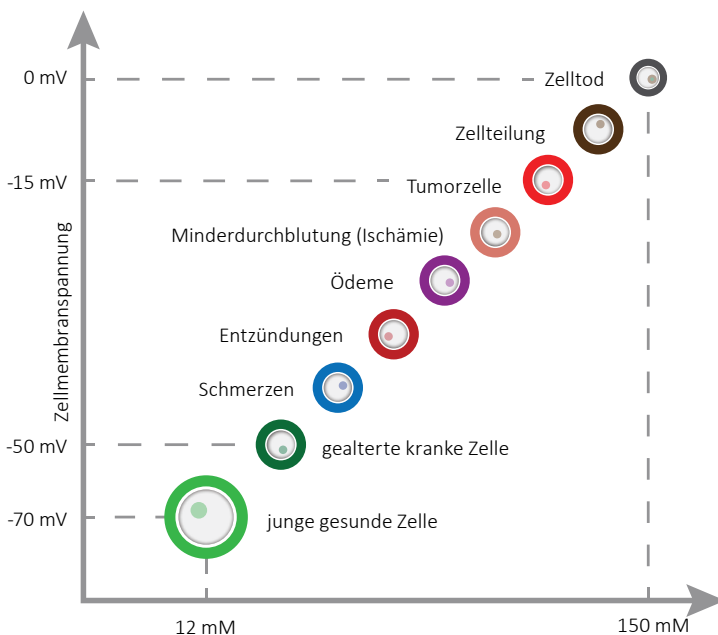

Ist die Zelle gesund, ist der Mensch gesund

Die Zelle ist der kleinste Baustein deines Körpers. Der Körper besteht aus Organen, die Organe bestehen aus Zellen. Jeder von uns hat ungefähr 70 Billionen davon, also 70 Millionen Millionen. Jede Zelle hat, ähnlich wie der ganze Mensch, einen Stoffwechsel: Wasser, Nährstoffe und Sauerstoff müssen hinein, Stoffwechselprodukte müssen heraus. In der Zelle geschieht dieser Transport über Öffnungen in deren Oberfläche, der so genannten Zellmembran.

Diese Öffnungen werden bei Bedarf geöffnet und geschlossen – das funktioniert auf Basis von Spannungsunterschieden im Zellinneren und

im Zellzwischenraum. Das Spannungspotential, also der Unterschied der Spannung zwischen dem Zellinneren und dem Zellzwischenraum, ist dabei verantwortlich für einen gesunden Zellstoffwechsel.

Die Frequenztherapie soll dieses Spannungspotential regulieren. Das ist die zugrundeliegende Theorie, warum mit der Frequenztherapie ein Verfahren zur Verfügung steht, das bei vielen verschiedenen Beschwerden Anwendung finden kann um das energetische Gleichgewicht auf vielfältige Weise zu unterstützen.

Zellmembranspannungsmodell

nach Robert O. Becker und Björn Nordenström

Nach einer Studie von Ngok Cheng et al.

(Clinical Orthopaedics and Related Research Nr. 171, November-Dezember 1982.)

Diese Tierstudie bezieht sich auf die Wirkung von Mikrostrom. Die Grundlage auf welcher das Healy Frequenzsystem aufbaut.

HINWEIS: Healy ist ein Medizinprodukt zur Schmerzbehandlung bei chronischen Schmerzen, Fibromyalgie, Skelettschmerzen und Migräne sowie zur unterstützenden Behandlung bei psychischen Erkrankungen wie Depressionen, Angstzuständen und damit verbundenen Schlafstörungen. Alle zusätzlichen Anwendungen des Healy sowie das Modell der Zellmembranspannung nach Nordenström sind in der Schulmedizin auf Grund fehlender Nachweise im Sinne der Schulmedizin noch nicht anerkannt..

Erhöhung der
ATP-Produktion
um bis zu 500 %

Erhöhung des
Aminosäuretrans-
ports um bis
zu 40 %

Erhöhung der
Proteinsynthese
um bis zu 70 %

Sie haben die Möglichkeit sich selbst zu registrieren oder uns Bescheid zu geben, damit wir diese Eintragung in das Fachhändlerverzeichnis für Sie übernehmen. Für Apothekenkonditionen immer bei **Partner: Naturoase** eingeben.

GLOBALIS - Oase der Natur
Westheim 42
93049 Regensburg / Germany

Telefon 0941 / 399 67 07
www.globalis.info / mail@globalis.info

Beim Registrieren Partnername:

Naturoase verwenden.

<https://partner.healyworld.net/Naturoase>

Naturoase ist unser Firmenbereich

(Sponsor) für medizinische Fachkreise.