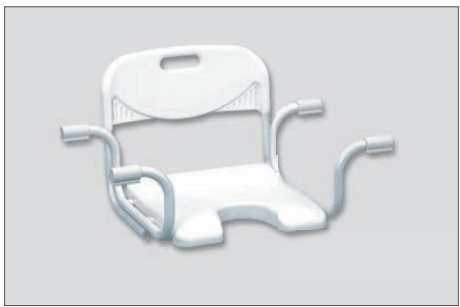

BADEBÜRSTE AUS HOLZ

Borsten aus Kunstfibre

Art.-Nr.	PZN	Artikelbeschreibung
16729	4952950	

BADEWANNENHOCKER

bis 100 kg belastbar, stabiler Hocker aus Kunststoff, mit praktischen Saugtellern für sicheres Sitzen, erleichterte Intimpflege durch besondere Formgebung, leicht zu reinigen

Art.-Nr.	PZN	Artikelbeschreibung
73011	0592578	Höhe: 22 cm, Breite: 45 cm, Tiefe: 28 cm

BADEWANNENSITZ

weißlackiertes Stahlrohr, Innenmaß Sitz unten 42 cm - außen von Stange zu Stange 50 cm, Breite oben zum Einhängen 70 cm (Höhe der Lehne 45 cm)

Art.-Nr.	PZN	Artikelbeschreibung
73051	2037094	MIT Rückenlehne
73050	2037102	OHNE Rückenlehne

DUSCHHOCKER

Beine - Aluminium, höhenverstellbar 40 - 50 cm, äußerer Abstand Fuß zu Fuß 32 cm, Abstand Fuß zu Fuß Ø 45 cm, haftsichere Gummikappen, Kunststoffsitze 32 cm Durchmesser, bis 115 kg belastbar, leicht zu reinigen