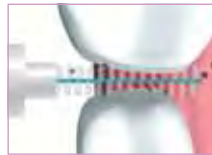

Interdentalbürsten

Ausführung		Draht- durchmesser	Einführungs- zylinder	Reinigungs- zylinder
pink xx-fine		 0,4 mm	ø 0,5 mm	 ø 1,5 mm
gelb x-fine		 0,5 mm	ø 0,6 mm	 ø 1,8 mm
weiß fine		 0,6 mm	ø 0,7 mm	 ø 2,0 mm
grün medium		 0,7 mm	ø 0,8 mm	 ø 2,2 mm
blau large		 0,7 mm	ø 0,8 mm	 ø 3,0 mm
bordeaux x-large		 0,7 mm	ø 0,8 mm	 ø 6,5 mm
orange conical		 0,7 mm	ø 0,8 mm	 ø 2,5-5,0 mm

>> Pic-Brush® Ersatzbürsten

Sieben verschiedene Interdentalbürsten aus beschichtetem Spezialdraht mit ultrafeinen Borsten reinigen schonend und gründlich. In hygienischer Aufbewahrungsbox mit sechs bzw. zwölf Bürsten in farbcodierten Stärken.