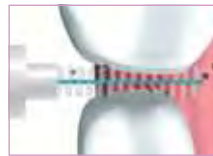

Interdentalbürsten

Ausführung		Draht- durchmesser	Einführungs- zylinder	Reinigungs- zylinder
pink xx-fine		 0,4 mm	ø 0,5 mm	 ø 1,5 mm
gelb x-fine		 0,5 mm	ø 0,6 mm	 ø 1,8 mm
weiß fine		 0,6 mm	ø 0,7 mm	 ø 2,0 mm
grün medium		 0,7 mm	ø 0,8 mm	 ø 2,2 mm
blau large		 0,7 mm	ø 0,8 mm	 ø 3,0 mm
bordeaux x-large		 0,7 mm	ø 0,8 mm	 ø 6,5 mm
orange conical		 0,7 mm	ø 0,8 mm	 ø 2,5-5,0 mm

>> Pic-Brush® Ersatzbürsten

Sieben verschiedene Interdentalbürsten aus beschichtetem Spezialdraht mit ultrafeinen Borsten reinigen schonend und gründlich. In hygienischer Aufbewahrungsbox mit sechs bzw. zwölf Bürsten in farbcodierten Stärken.