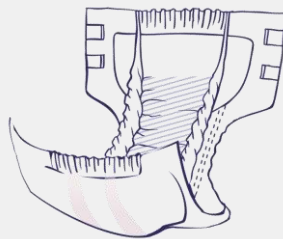

Super Seni Plus

seni

Atmungsaktive Inkontinenzhosen

Geschlossenes System

Empfohlen bei: schwerer Inkontinenz

- **Fit & Dry** – der neue, kompakte Saugkern sorgt für ein besonders trockenes Gefühl und passt sich optimal dem Körper an
- **Flexi 360° Tragekomfort und ein sicherer Schutz:**
 - Elastische Tailleneinsätze vorne und hinten
 - Doppelte Klebeklettverschlüsse ermöglichen mehrmaliges Öffnen und Schließen der Inkontinenzhosen ohne die Außenschicht zu beschädigen
- **Doppeltes Saugkissen mit Superabsorber** – hohe Saugkraft und Neutralisierung des unangenehmen Geruchs
- **Flüssigkeitsabweisender, seitlicher Auslaufschutz** – für mehr Sicherheit und einen besonderen Tragekomfort
- **Doppelter Nässeindikator** – eine präzise Information darüber, ob das Produkt gewechselt werden muss