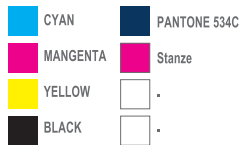

ACHTUNG!!!

Stanzlinien drucken nicht. Stanze auf Richtigkeit prüfen. PZN Funktion prüfen. Über-/Unterfüllungen, Aussparungen bzw. Überdrucken sind in der Datei anzulegen bzw. auf Richtigkeit zu prüfen!