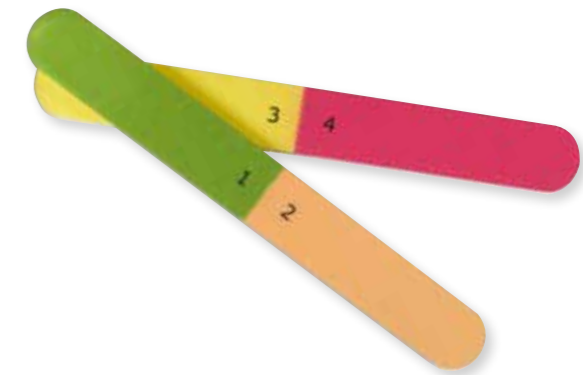

Art. No.: 019612

Poliernagelfeile
4-fach, PopArt

Polishing nail file
quadruple, PopArt

4 006293 184324 >

Art. No.: 027810

Magic Shine Polierblock
4-fach, 90x36x25 mm

Magic Shine polishing block
quadruple, 90x36x25 mm

4 006293 278344 >