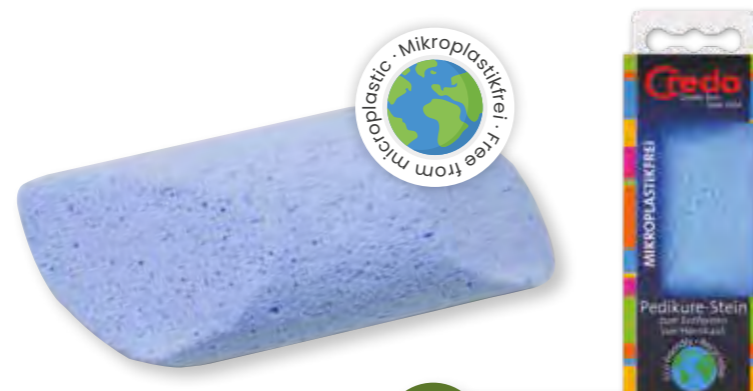

Art. No.: 073626

Pedikürestein „Monoblock“
12x5x3 cm

Pedicure stone „Monoblock“
12x5x3 cm

4 006293 736462 >

Kartonverpackung
Cardboard packaging

Ersatzteile / Spare Parts

- Zuverlässige Funktionalität und Anwendung durch original CREDO Ersatzteile.
- Reliable functionality and application thanks to original CREDO spare parts.
- Umweltfreundlich und ökonomisch.
- Environmentally friendly and economical.

Art. No.: 002510

Klingen für Hornhauthobel
Credo Original, 1x10 Klingen

Corn cutter blades
Credo Original, 1x10 blades

4 006293 047469 >