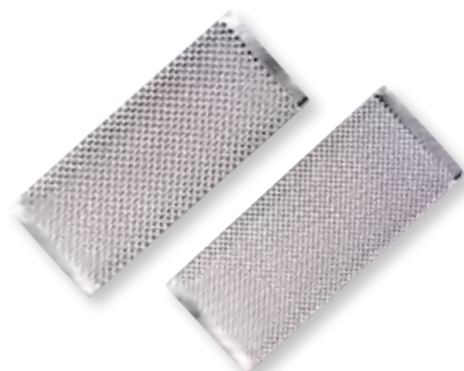

Art. No.: 001850

SmartCutter Ersatzklinge
1 Stück

SmartCutter refill blade
1 pc.

4 006293 018346 >

2x

Art. No.: 001854

SmartCutter Ersatzklingen
2 Stück

SmartCutter refill blades
2 pcs.

4 006293 018643 >

Art. No.: 002610

Safety Klingen für Safety Hobel
1x6 Klingen

Safety corn cutter blades
1x6 blades

4 006293 026341 >

6x

Art. No.: 003510

Ersatzraspelflächen für Flachraspel
Rostfrei, 1x grob, 1x fein

Refills for flat callus rasp
Stainless, 1x coarse, 1x fine

4 006293 050346 >

Art. No.: 003410

Ersatzfeilflächen für DuoSoft Fußfeile
2x grob, 2x fein

Refills for DuoSoft footfile
2x coarse, 2x fine

4 006293 034346 >

Art. No.: 003451

Ersatzfeilfläche für DuoSoft
Fußfeile

25x grob

Refills for DuoSoft footfile
25x coarse

4 006293 034018 >

Art. No.: 003450

Ersatzfeilfläche für DuoSoft
Fußfeile

25x fein

Refills for DuoSoft footfile
25x fine

4 006293 034001 >