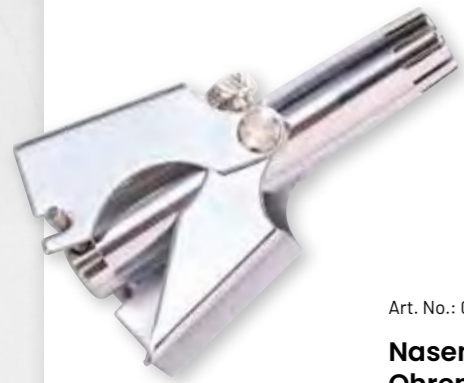

**Tweezers 3"**  
pointed, antiallergenic matt

4 006293 141341 >

Art. No.: 015050

**Augenbrauenpinzette 9 cm**  
18K hart vergoldet, stark gebogen

**eyebrow tweezers 9 cm**  
18K hard gold plated, strongly bent

4 006293 150343 >

EDELSTAHL®  
Rostfrei  
STAINLESS STEEL

Art. No.: 017810

**Gesichtshaarentferner**  
11 cm, rostfrei, PopArt

**Facial hair epilator**  
11 cm, stainless, PopArt

4 006293 178323 >

EDELSTAHL®  
Rostfrei  
STAINLESS STEEL

## Gesichtspflege / Beauty

- Zum sanften Entfernen der Härchen in Nase und Ohr.
- Zum Trimmen des Bartes.
- For gently removing nose and ear hairs.
- For beard trimming.

Art. No.: 036740

**Nasen- und Ohrenhaartrimmer**  
mechanisch, mit Reinigungsbürste, in Alubox