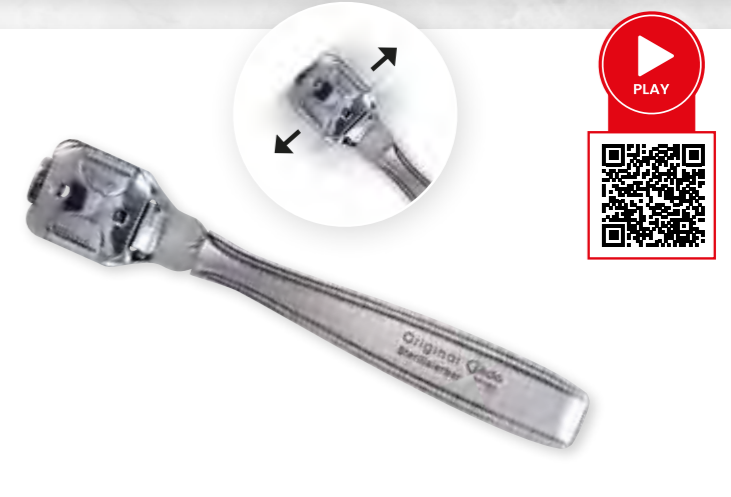

Art. No.: 002240

Profi Hornhaut-Querhobel
sterilisierbar, rostfrei

Profi corn cutter cross-cut
sterilizable, stainless