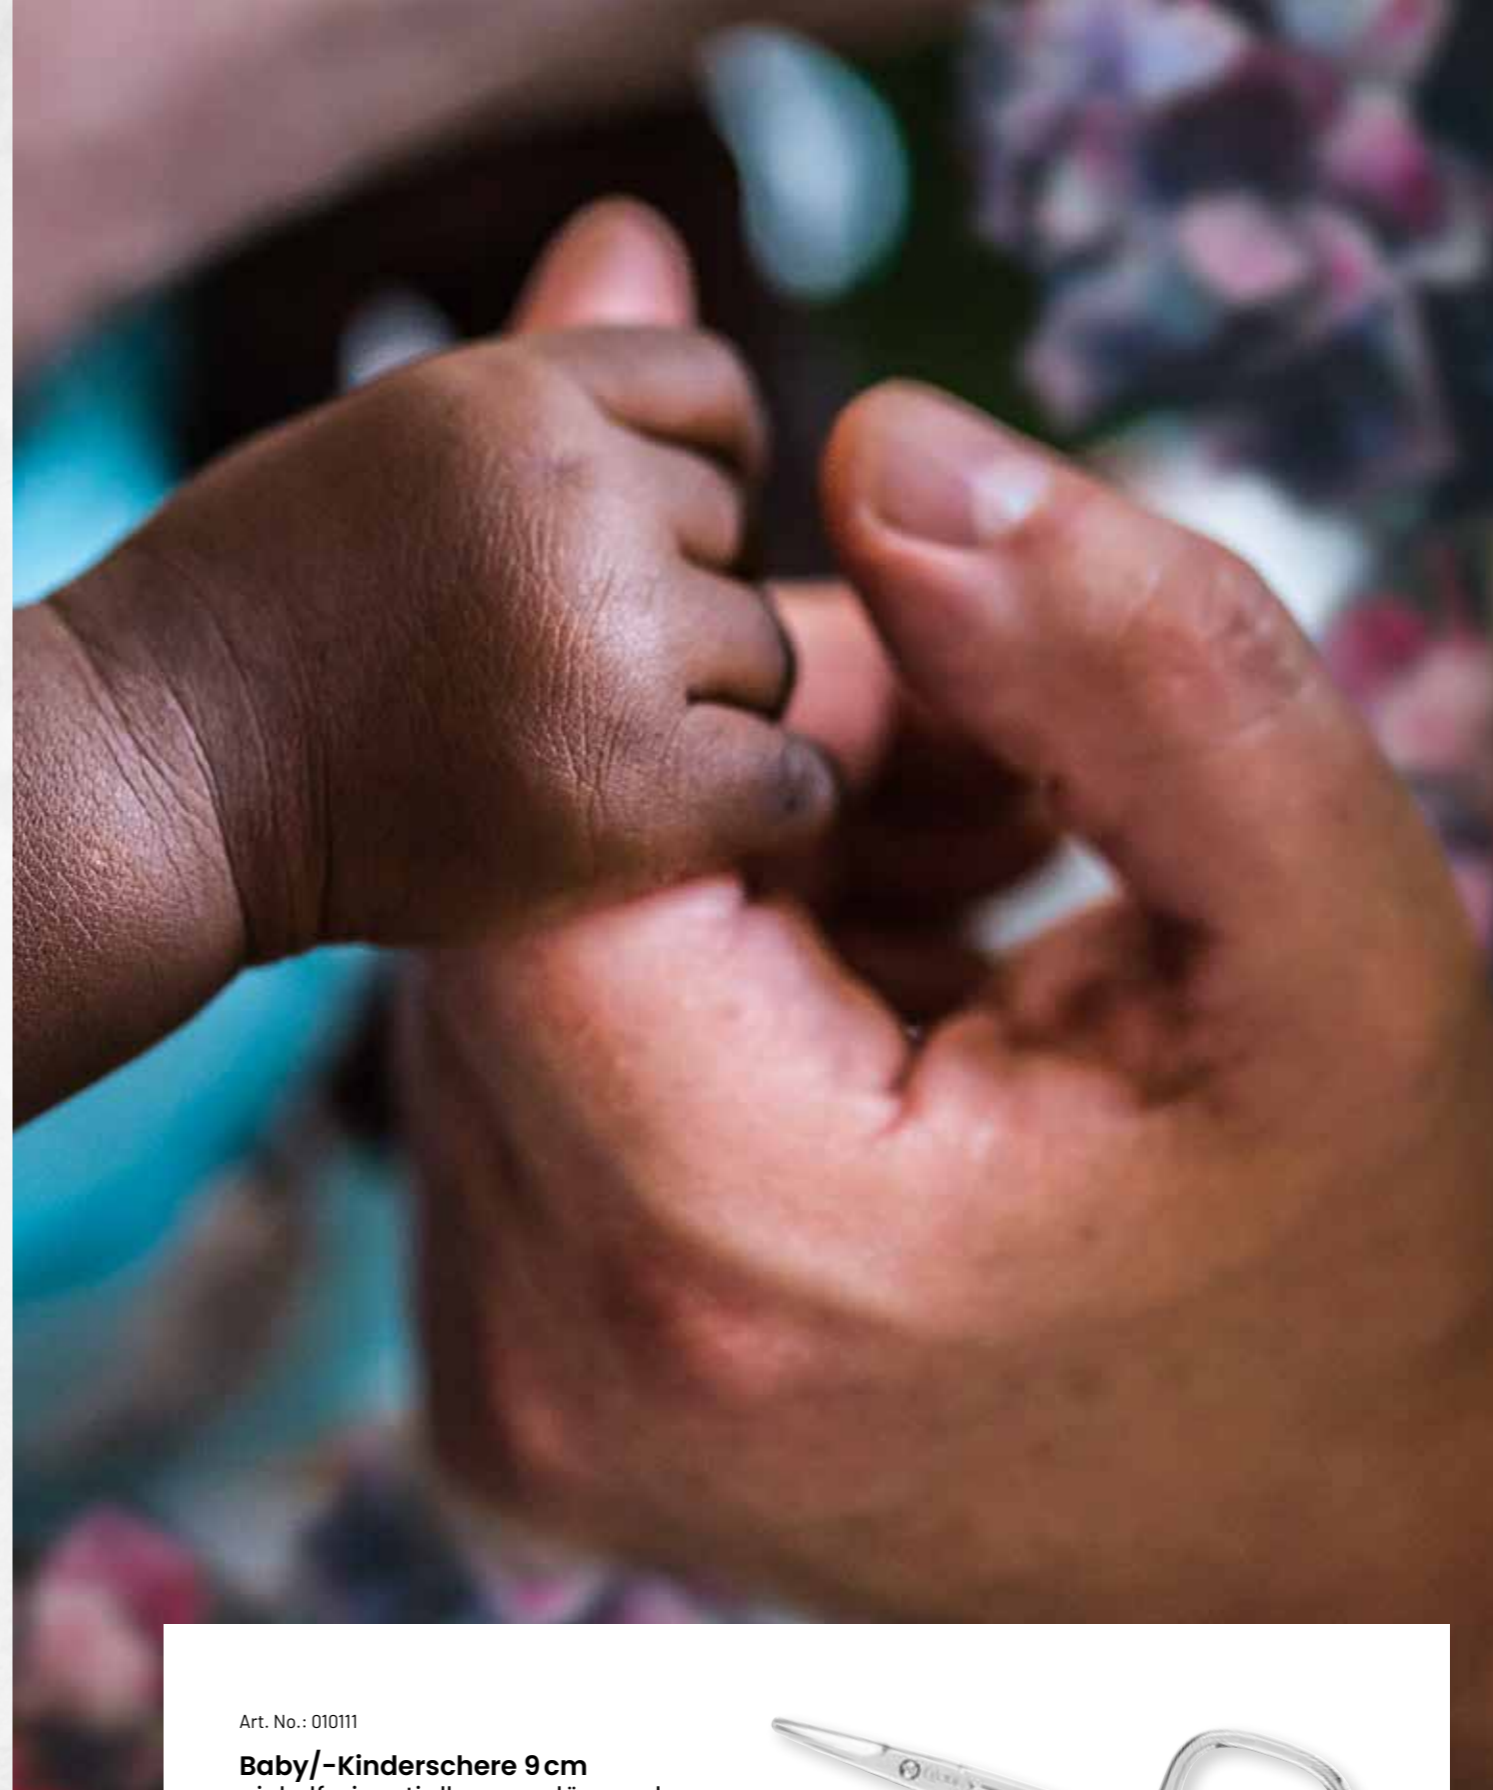

Art. No.: 008562

**Nagelschere 9 cm**  
gebogen, PopArt, antiallergen glänzend

**Nail scissors 9 cm**  
curved, PopArt, antiallergenic glossy

Art. No.: 010111

**Baby-/Kinderschere 9 cm**  
nickelfrei, antiallergen glänzend

**Baby-/child's nail scissors 9 cm**  
nickel free, antiallergenic glossy