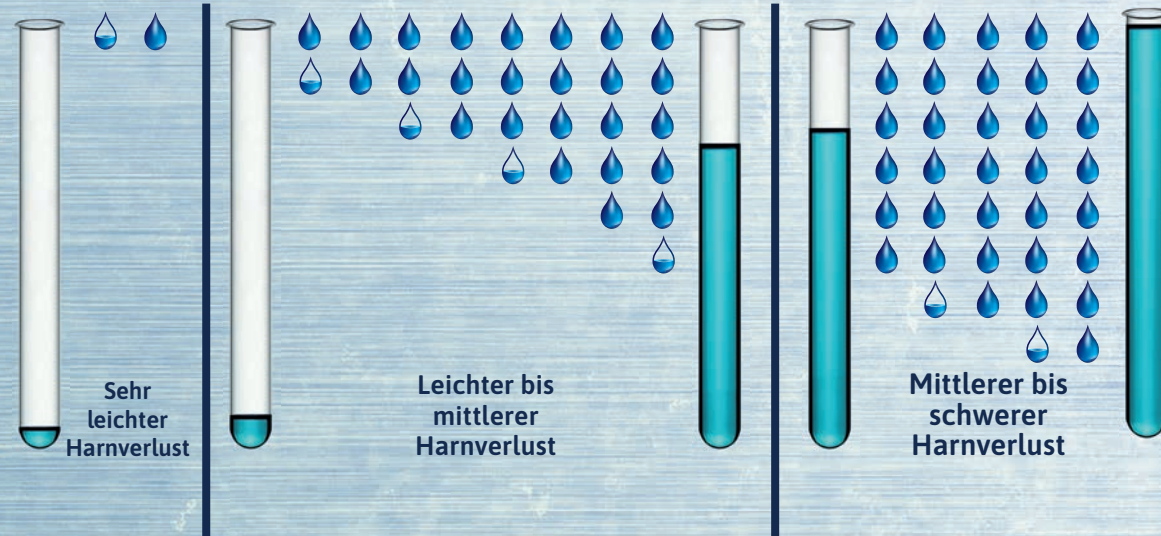

Immer die richtige Saugstärke

Die Saugstärken der TENA Produkte reichen von ein paar Tröpfchen (TENA MEN Level 1: max. 30 ml*) bis hin zu größeren Flüssigkeitsmengen (z. B. TENA Pants Maxi: max. 1.520 ml*). So sind Sie bei jeder Form von Harnverlust rundum perfekt geschützt.

* Flüssigkeitsaufnahme unter Druck/
Praxiswert