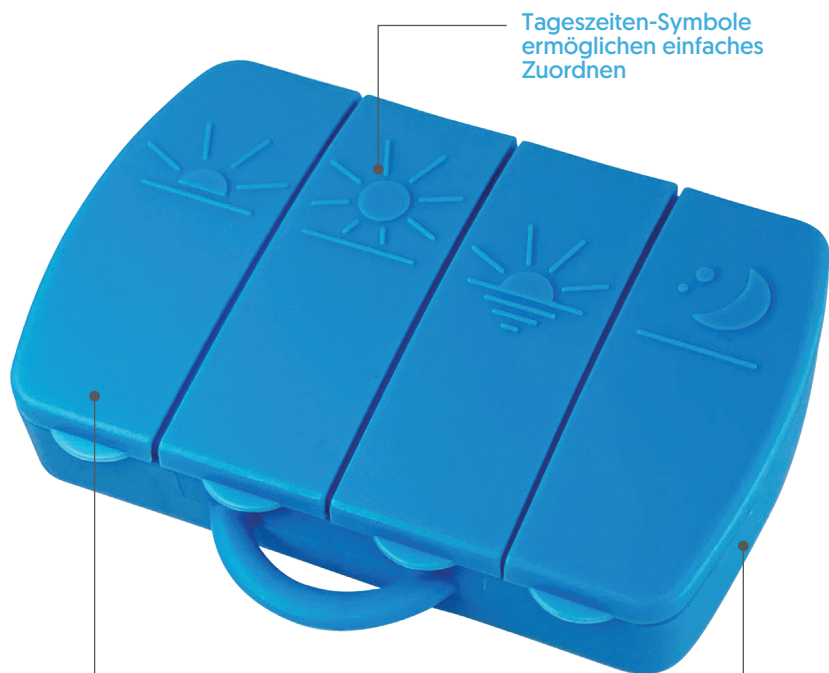

Tageszeiten-Symbole ermöglichen einfaches Zuordnen

sicherer Verschluss mit Klick-Mechanismus

UV geschützter, lebensmittelechter Kunststoff

ergonomische Schale zum leichten Entnehmen der Pillen