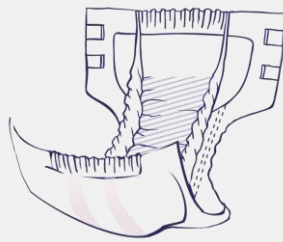

# Super Seni Plus

seni

Atmungsaktive Inkontinenzhosen

Geschlossenes System

Empfohlen bei: schwerer Inkontinenz

- **Fit & Dry** – der neue, kompakte Saugkern sorgt für ein besonders trockenes Gefühl und passt sich optimal dem Körper an
- **Flexi 360° Tragekomfort und ein sicherer Schutz:**
  - Elastische Tailleneinsätze vorne und hinten
  - Doppelte Klebeklettverschlüsse ermöglichen mehrmaliges Öffnen und Schließen der Inkontinenzhosen ohne die Außenschicht zu beschädigen
- **Doppeltes Saugkissen mit Superabsorber** – hohe Saugkraft und Neutralisierung des unangenehmen Geruchs
- **Flüssigkeitsabweisender, seitlicher Auslaufschutz** – für mehr Sicherheit und einen besonderen Tragekomfort
- **Doppelter Nässeindikator** – eine präzise Information darüber, ob das Produkt gewechselt werden muss