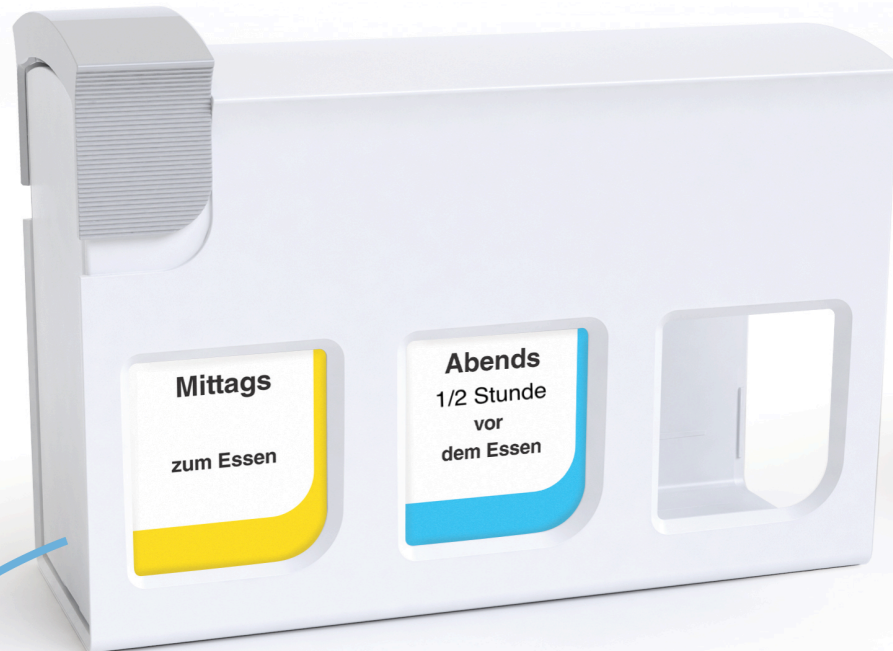

Die neue Generation von Medikations-Dispensern

Alles im Griff

zusätzlich
ansteckbares
Modul

Medikamenten-Fach

vorne raus

hinten rein