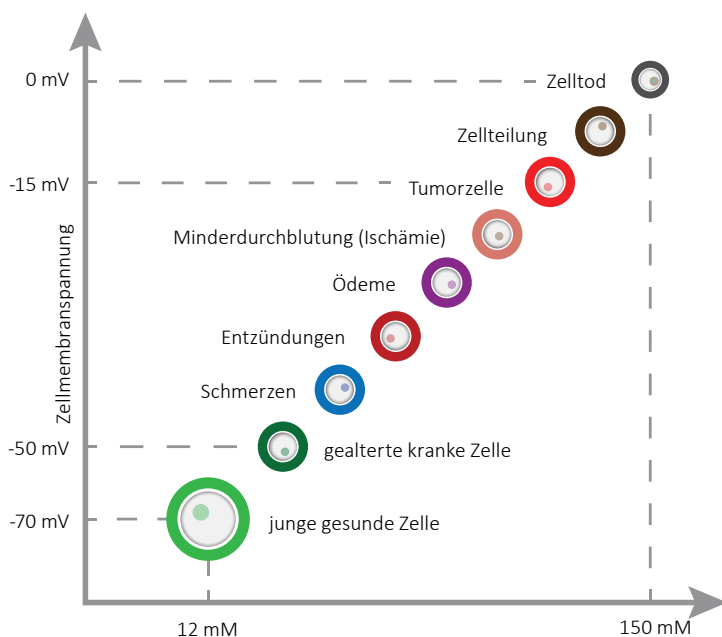

Ist die Zelle gesund, ist der Mensch gesund

Die Zelle ist der kleinste Baustein deines Körpers. Der Körper besteht aus Organen, die Organe bestehen aus Zellen. Jeder von uns hat ungefähr 70 Billionen davon, also 70 Millionen Millionen. Jede Zelle hat, ähnlich wie der ganze Mensch, einen Stoffwechsel: Wasser, Nährstoffe und Sauerstoff müssen hinein, Stoffwechselprodukte müssen heraus. In der Zelle geschieht dieser Transport über Öffnungen in deren Oberfläche, der so genannten Zellmembran.

Diese Öffnungen werden bei Bedarf geöffnet und geschlossen – das funktioniert auf Basis von Spannungsunterschieden im Zellinneren und

im Zellzwischenraum. Das Spannungspotential, also der Unterschied der Spannung zwischen dem Zellinneren und dem Zellzwischenraum, ist dabei verantwortlich für einen gesunden Zellstoffwechsel.

Die Frequenztherapie soll dieses Spannungspotential regulieren. Das ist die zugrundeliegende Theorie, warum mit der Frequenztherapie ein Verfahren zur Verfügung steht, das bei vielen verschiedenen Beschwerden Anwendung finden kann um das energetische Gleichgewicht auf vielfältige Weise zu unterstützen.

Zellmembranspannungsmodell

nach Robert O. Becker und Björn Nordenström

Nach einer Studie von Ngok Cheng et al.

(Clinical Orthopaedics and Related Research Nr. 171, November-Dezember 1982.)

Diese Tierstudie bezieht sich auf die Wirkung von Mikrostrom. Die Grundlage auf welcher das Healy Frequenzsystem aufbaut.

HINWEIS: Healy ist ein Medizinprodukt zur Schmerzbehandlung bei chronischen Schmerzen, Fibromyalgie, Skelettschmerzen und Migräne sowie zur unterstützenden Behandlung bei psychischen Erkrankungen wie Depressionen, Angstzuständen und damit verbundenen Schlafstörungen. Alle zusätzlichen Anwendungen des Healy sowie das Modell der Zellmembranspannung nach Nordenström sind in der Schulmedizin auf Grund fehlender Nachweise im Sinne der Schulmedizin noch nicht anerkannt..

Erhöhung der
ATP-Produktion
um bis zu 500 %

Erhöhung des
Aminosäuretrans-
ports um bis
zu 40 %

Erhöhung der
Proteinsynthese
um bis zu 70 %

Sie haben die Möglichkeit sich selbst zu registrieren oder uns Bescheid zu geben, damit wir diese Eintragung in das Fachhändlerverzeichnis für Sie übernehmen. Für Apothekenkonditionen immer bei **Partner: Naturoase** eingeben.

GLOBALIS - Oase der Natur
Westheim 42
93049 Regensburg / Germany

Telefon 0941 / 399 67 07
www.globalis.info / mail@globalis.info

Beim Registrieren Partnername:
Naturoase verwenden.

<https://partner.healyworld.net/Naturoase>
Naturoase ist unser Firmenbereich
(Sponsor) für medizinische Fachkreise.