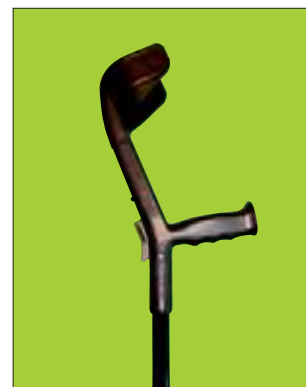

extra lang, bis 120 kg belastbar

Art.-Nr.	Menge	Bezeichnung	Hilfsmittel-Nr.	PZN
500003	1 Paar	grau		0246770
500004	1 St.-Pack.	grau		0249283
500005	1 Paar	blau		0249722
500007	1 St.-Pack.	blau		0252204

belastbar bis 150 kg, schwarz

Art.-Nr.	Menge	Bezeichnung	Hilfsmittel-Nr.	PZN
111972	1 Paar			0242275
111971	1 St.-Pack.			0242223