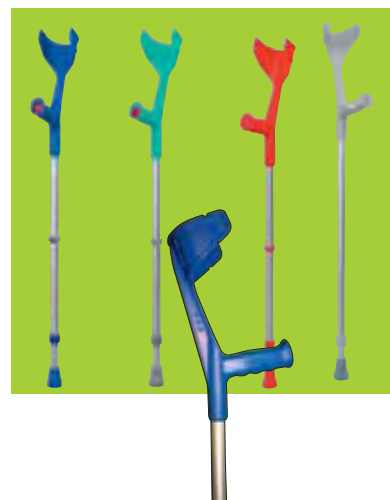

Unterarmstütze für Erwachsene

aus eloxiertem Leichtmetall, 10 fach höhenverstellbar mit Verstellclip, Reflektor im Griff, stabiler Fuß mit großer Auflagefläche, belastbar bis 120 kg

| Art.-Nr. | Menge | Bezeichnung | Hilfsmittel-Nr. | PZN |
|----------|--------|-------------|-----------------|---------|
| 111990 | 1 Paar | blau | 10.50.02.0032 | 6989578 |
| 111988 | 1 Paar | gelb | 10.50.02.0032 | 6989549 |
| 111989 | 1 Paar | grau | 10.50.02.0032 | 6989561 |
| 111987 | 1 Paar | lila | 10.50.02.0032 | 6989555 |
| 111993 | 1 Paar | mint | 10.50.02.0032 | 7123697 |
| 111992 | 1 Paar | rot | 10.50.02.0032 | 6989590 |

* Dieser Artikel kann farblich abweichen.