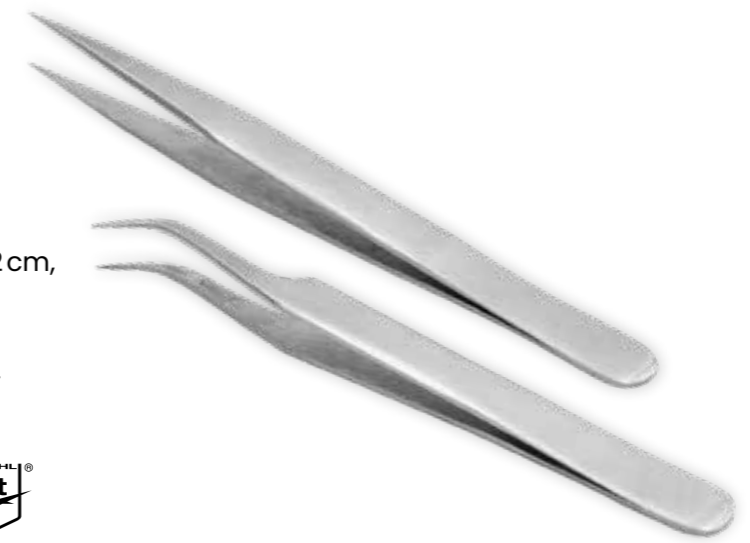

## Wimpernpflege / Eyelash care

- Zum Anbringen künstlicher, einzelner Wimpernhärchen.
- Verleiht Wimpern vom Ansatz bis in die Spitzen den optimalen Schwung.
- For attaching artificial, individual eyelash hairs.
- Gives lashes the perfect curl from the roots to the tips.

Art. No.: 017630

**Wimpernpinzetten Set**  
gerade 13 cm + gebogen 12 cm,  
rostfrei

**Eyelashes tweezers set**  
straight 13 cm + bent 12 cm,  
stainless

4 006293 150350 >

STAINLESS STEEL

Art. No.: 053146