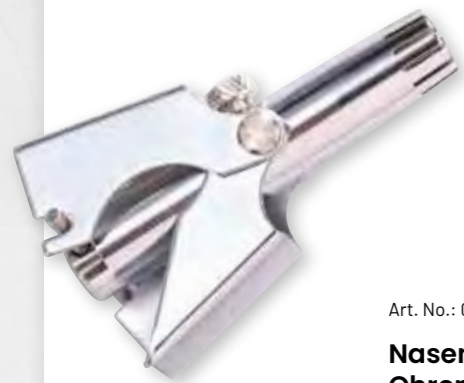

**Augenbrauenpinzette 9 cm**  
18K hart vergoldet, stark gebogen

**eyebrow tweezers 9 cm**  
18K hard gold plated, strongly bent

4 006293 150343 >

EDELSTAHL®  
Rostfrei  
STAINLESS STEEL

Art. No.: 017810

**Gesichtshaarentferner**  
11 cm, rostfrei, PopArt

**Facial hair epilator**  
11 cm, stainless, PopArt

4 006293 178323 >

EDELSTAHL®  
Rostfrei  
STAINLESS STEEL

## Gesichtspflege / Beauty

- Zum sanften Entfernen der Härchen in Nase und Ohr.
- Zum Trimmen des Bartes.
- For gently removing nose and ear hairs.
- For beard trimming.

Art. No.: 036740

**Nasen- und Ohrenhaartrimmer**  
mechanisch, mit Reinigungsbürste, in Alubox