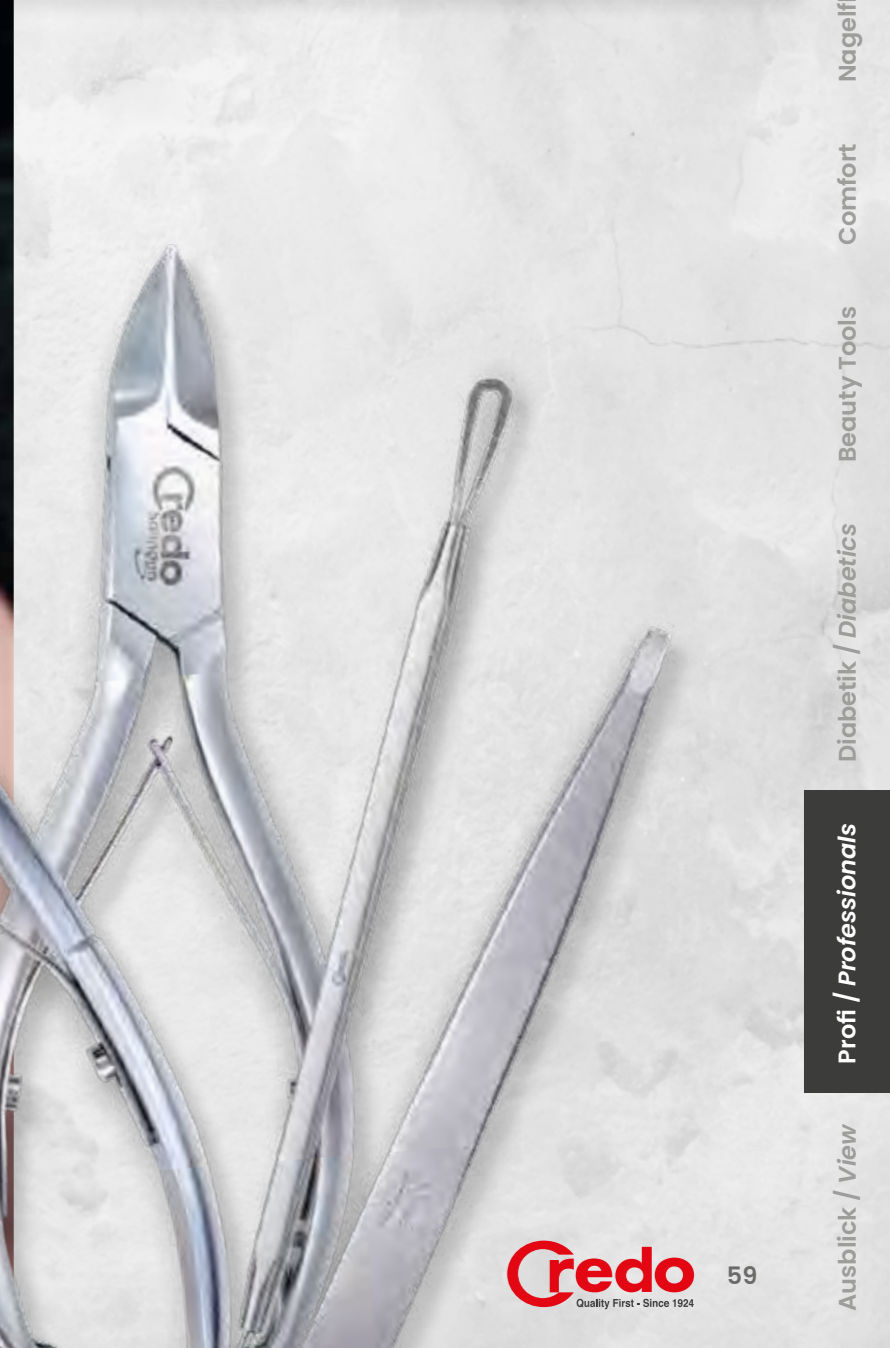

Profi / Professionals