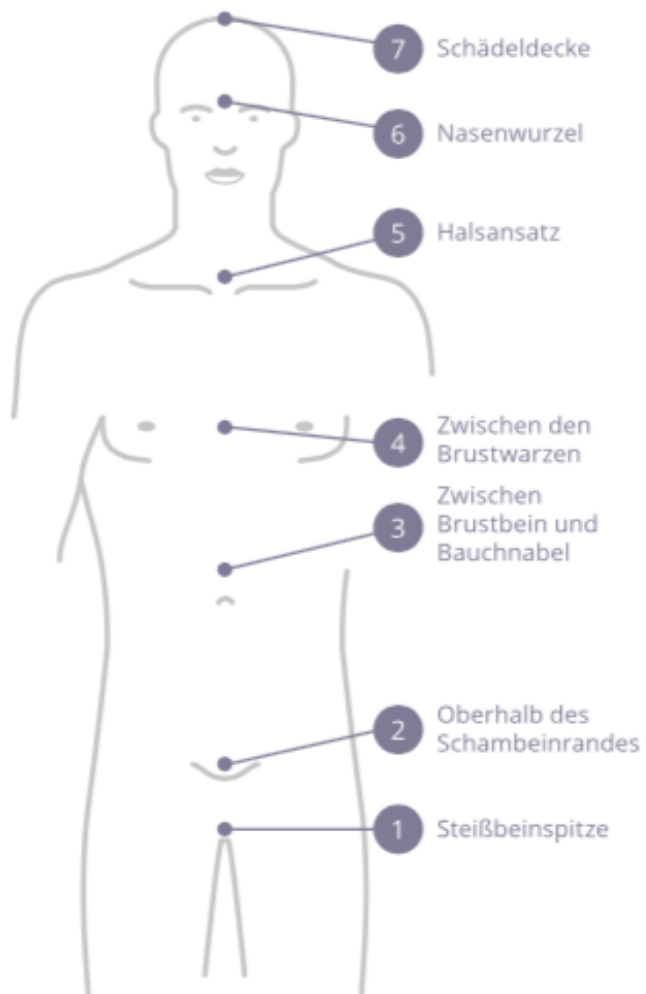

Übersicht der Chakren am Körper

Nettofüllmenge: 4 Stück BIO-Magnete, (2 Stück mit einer Plus-Polarität und 2 Stück mit einer Minus-Polarität), Anleitung.

PZN 1547031 / EAN 4260101490049

Hersteller

tri.balance® base products
Johann-Sauter-Str. 24a
89312 Günzburg
Deutschland