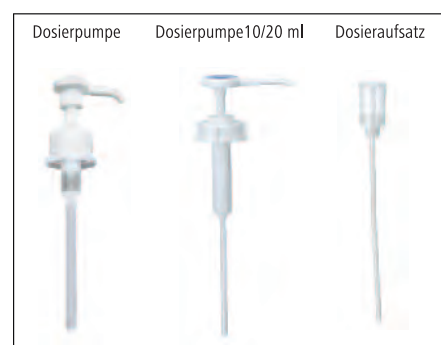

BODE Sprühköpfe

Zum flächigen Aufsprühen

Charakteristik

Universalsprühköpfe aus Kunststoff für 500 ml- und 1000 ml-BODE-Flaschen.
Schaumsprühkopf aus Kunststoff für Bacillol® 30 Foam.

Anwendung

Zum flächigen Aufsprühen von Bacillol® AF und Bacillol® 30 Foam.

	Packungs- inhalt	Artikel- Nummer	PZN	Vers.-Einh. Packungen
BODE Universalsprühkopf für Bacillol® AF	1 Stück	815 870	2423584	1
BODE Schaumsprühkopf für Bacillol® 30 Foam	1 Stück	815 880	9079523	1

BODE Dosierpumpen

Zur problemlosen Produktentnahme aus BODE Originalgebinden

Charakteristik

Dosierpumpen und -aufsätze aus Kunststoff für die unterschiedlichsten Flaschen-Größen sowie 5 Liter-Kanister.

	Packungs- inhalt	Artikel- Nummer	PZN	Vers.-Einh. Packungen
BODE Dosierpumpen für 350/500 ml-Flaschen	1 Stück	975 330	2071961	1
BODE Dosierpumpen für 1000 ml-Flaschen	1 Stück	975 340	2072073	1
BODE Dosierpumpen für 2-Liter-Flaschen und 5-Liter-Kanister				
10 ml	1 Stück	812 660	3545378	1
20 ml	1 Stück	812 670	3545384	1
BODE Dosieraufsatz für 1000 ml-Rundflaschen	1 Stück	810 180	3545390	1